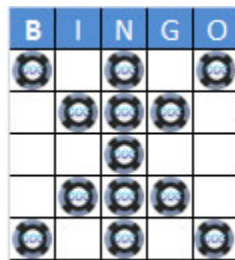

Indian Star